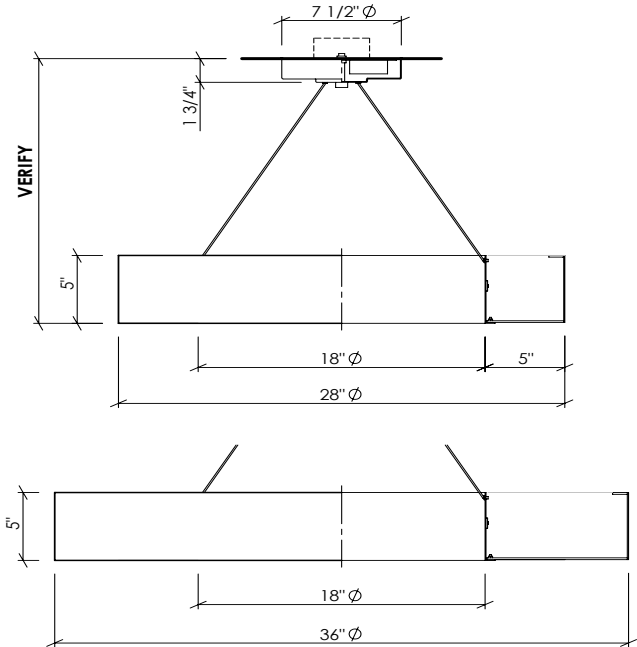

LUMINOUS PENDANT

PHOTOMETRICS
LightLab Report No. LLi-16183-5.
110 Lm/W. Delivered lumens: 4232.